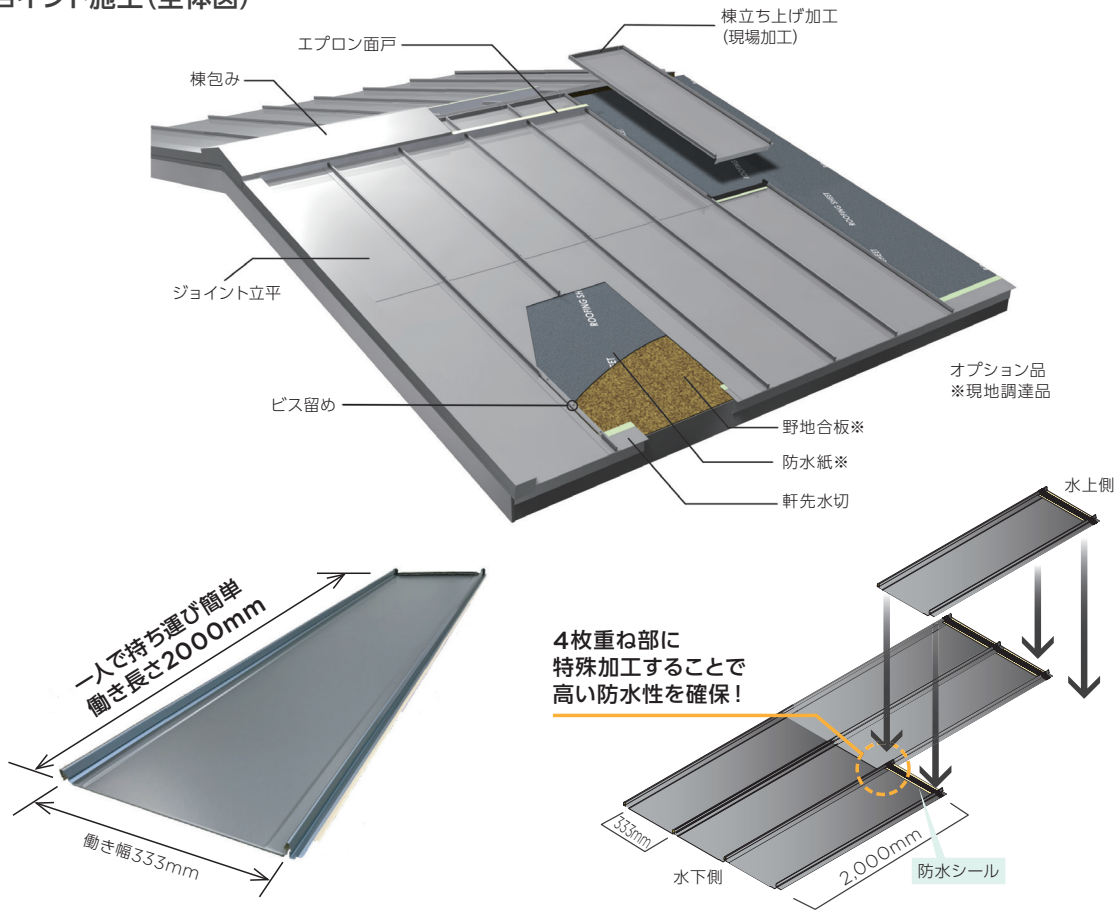

>>ジョイント施工(全体図)

1 上段屋根
ジョイントハゼ接合