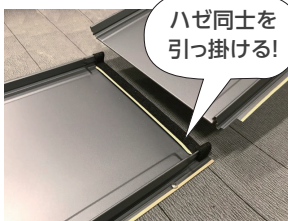

>>ジョイント施工(全体図)

1 上段屋根
ジョイントハゼ接合