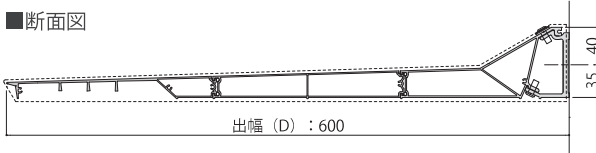

インサル®ヒサッシュ Square

勝手口などの庇として最適なアルミ庇

出幅600mmで十分に雨を避けられます。嵌合タイプのため意匠性、耐久性にすぐれています。

嵌合タイプ…下地にアンカーベースで固定し、本体をアンカーベースに嵌合させるので、取付ボルトの頭が隠れ、スッキリと仕上がります。

エンドプレート▶
(標準装備品)